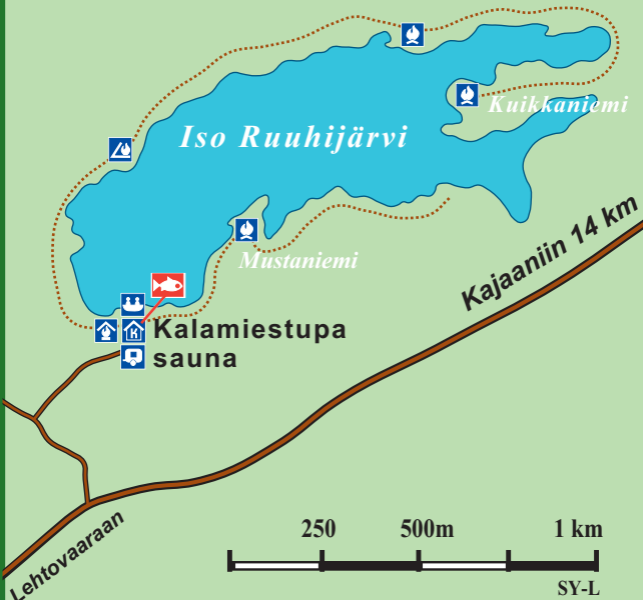

Iso-Ruuhijärvi

Iso Ruuhijärvi

Kuikkaniemi

Mustaniemi

**Kalamiestupa
sauna**

Kajaaniin 14 km

Lehtovaaraan

250 500m 1 km

SY-L